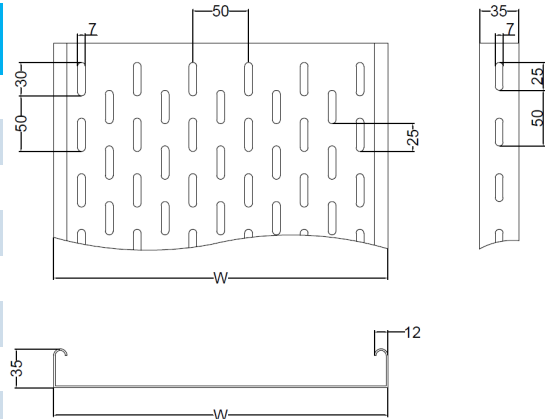

## Heavy Duty Cable Trays

Galvanized According to EN 10346

- ◆ **Producer** METALLODOMI SA
- ◆ **Description** Heavy Duty Cable Trays / Side Height H35
- ◆ **Material** Galvanized Steel According to EN 10346
- ◆ **Length** 3000mm
- ◆ **Use** Dry Indoor Facilities

CODE	WIDTH (W) mm	HEIGHT (H) mm	THICKNESS mm
010.050035150	50	35	1.50
010.100035150	100	35	1.50
010.150035150	150	35	1.50
010.200035150	200	35	1.50
010.300035150	300	35	1.50
010.400035150	400	35	1.50
010.500035150	500	35	1.50
010.600035150	600	35	1.50

**CABLE TRAY H:35 LOADING DIAGRAM**  
MATERIAL THICKNESS  $t=1.50$  mm

ISO 9001:2015