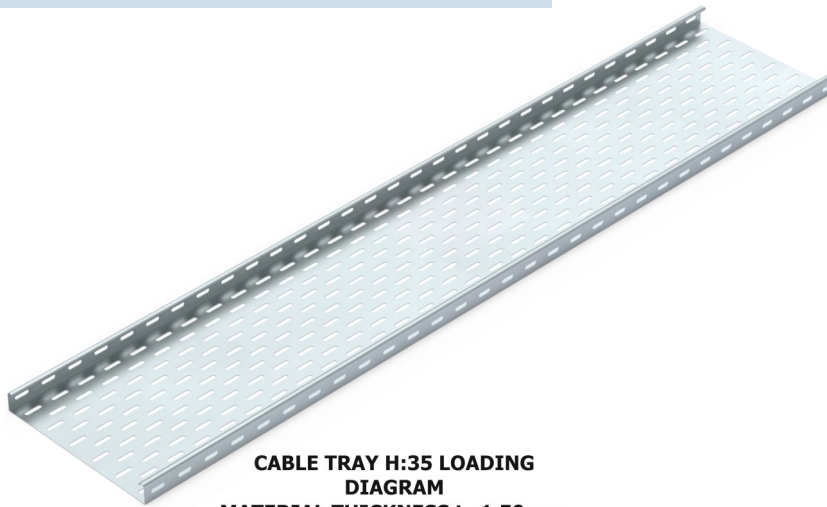

## Heavy Duty Cable Trays

Galvanized According to EN 10346

- ◆ **Producer** METALLODOMI SA
- ◆ **Description** Heavy Duty Cable Trays / Side Height H35
- ◆ **Material** Galvanized Steel According to EN 10346
- ◆ **Length** 3000mm
- ◆ **Use** Dry Indoor Facilities

CODE	WIDTH (W) mm	HEIGHT (H) mm	THICKNESS mm
010.050035150	50	35	1.50
010.100035150	100	35	1.50
010.150035150	150	35	1.50
010.200035150	200	35	1.50
010.300035150	300	35	1.50
010.400035150	400	35	1.50
010.500035150	500	35	1.50
010.600035150	600	35	1.50